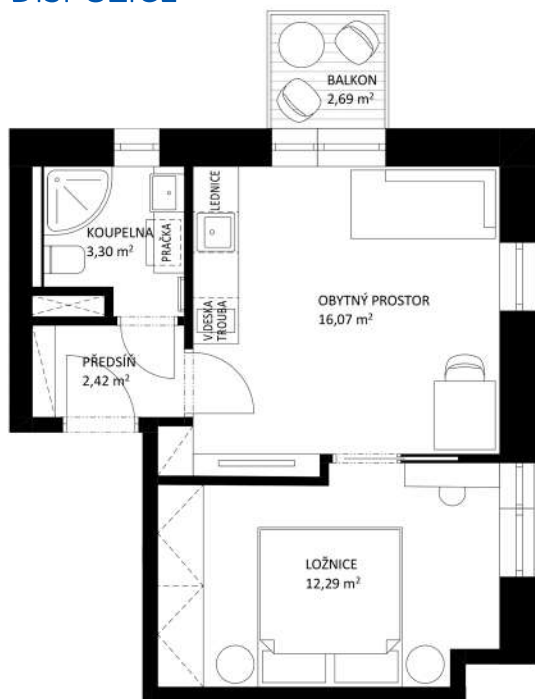

## SITUACE

## UŽITNÁ PLOCHA BYTU

34,07 m<sup>2</sup>

## BALKON

2,69 m<sup>2</sup>

## PODLAHOVÁ PLOCHA

35,68 m<sup>2</sup>